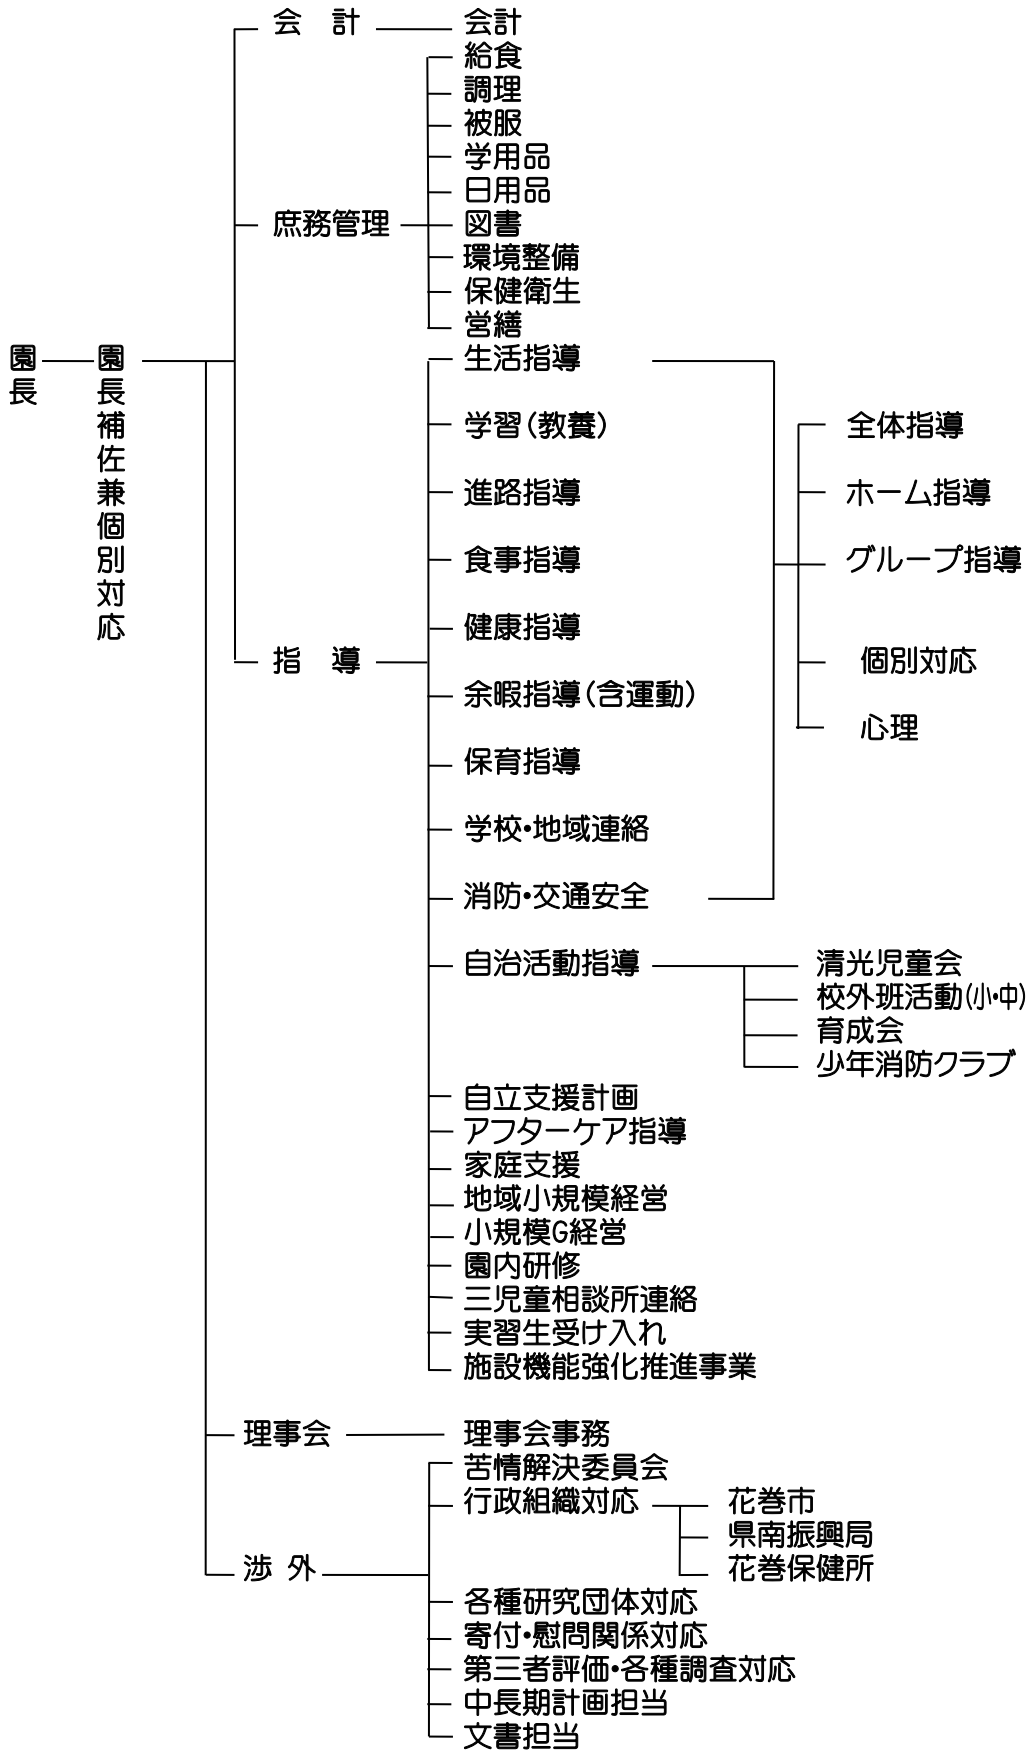

清光学園指導系統図

*主任児童指導員 児童養護の総括、中長期計画の取り組み
 *基幹的職員 当分の間、廃止